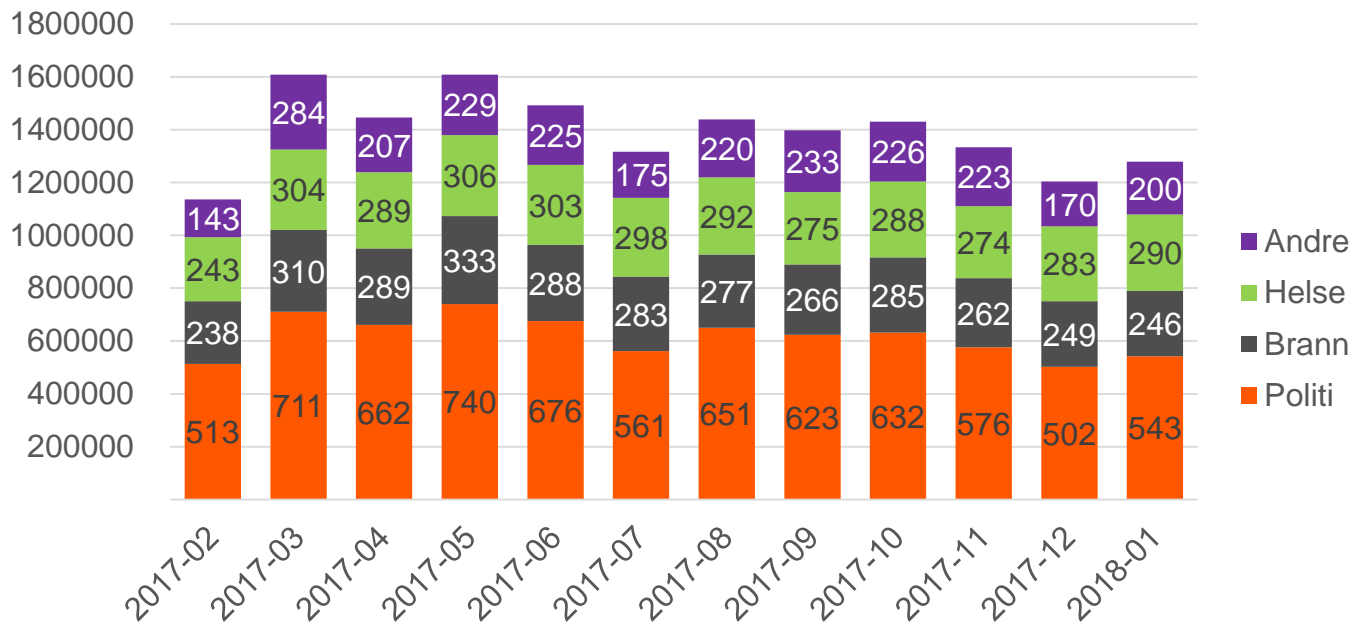

Nødnett-samtaler pr. etat pr. måned

Alle typer samtaler unntatt PSTN (telefoni) samtaler, oppgitt i antall tusen.
Totalt for januar 1 279 160

Pga. en feil i innsamlingen av data mellom 27. januar og 9. februar 2017 er data fra Oslo, Akershus, Østfold og søndre deler av Buskerud ikke med i statistikken og de faktiske tallene er høyere enn det som vises.

Antall aktive terminaler i nettet pr. måned

Totalt 39 392 i januar

Antall aktiverte terminaler

Dette er terminaler som er aktiverte for bruk, men ikke alle har nødvendigvis vært brukt i perioden. Totalt 55 258 i januar. Nedgangen i juni skyldes omlegging til ny kundestruktur i forbindelse med ny distriktsinndeling.