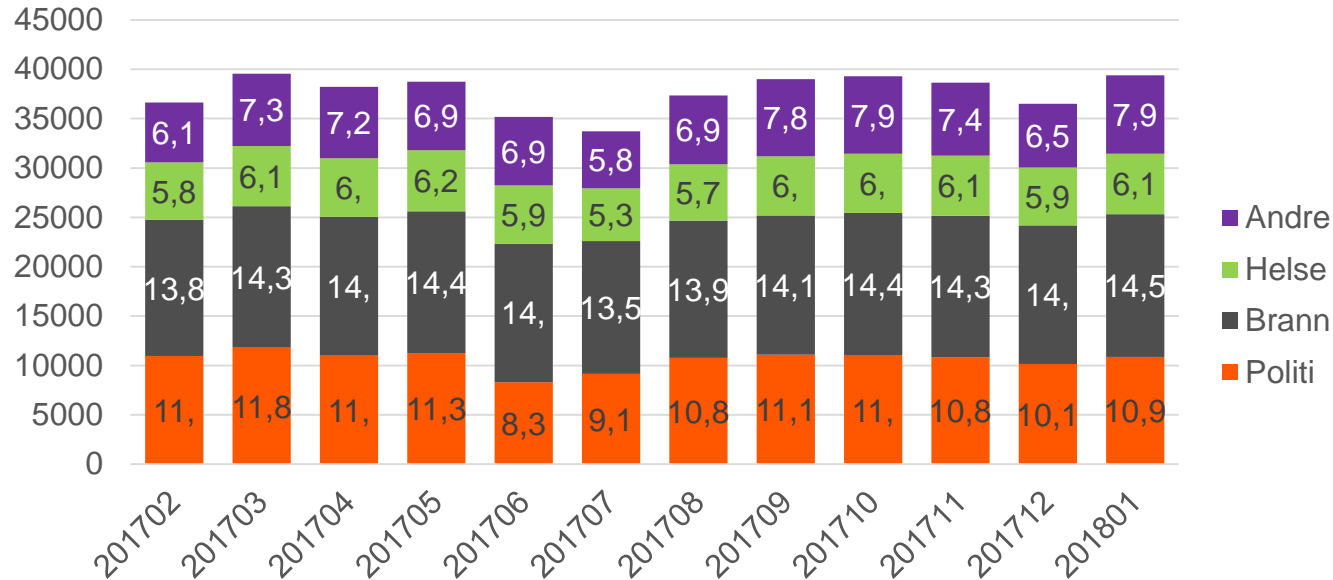

Nødnett-samtaler pr. etat pr. måned

Alle typer samtaler unntatt PSTN (telefoni) samtaler, oppgitt i antall tusen.
Totalt for januar 1 279 160

Pga. en feil i innsamlingen av data mellom 27. januar og 9. februar 2017 er data fra Oslo, Akershus, Østfold og søndre deler av Buskerud ikke med i statistikken og de faktiske tallene er høyere enn det som vises.

Antall aktive terminaler i nettet pr. måned

Totalt 39 392 i januar

Antall aktiverte terminaler

Dette er terminaler som er aktiverte for bruk, men ikke alle har nødvendigvis vært brukt i perioden. Totalt 55 258 i januar. Nedgangen i juni skyldes omlegging til ny kundestruktur i forbindelse med ny distriktsinndeling.