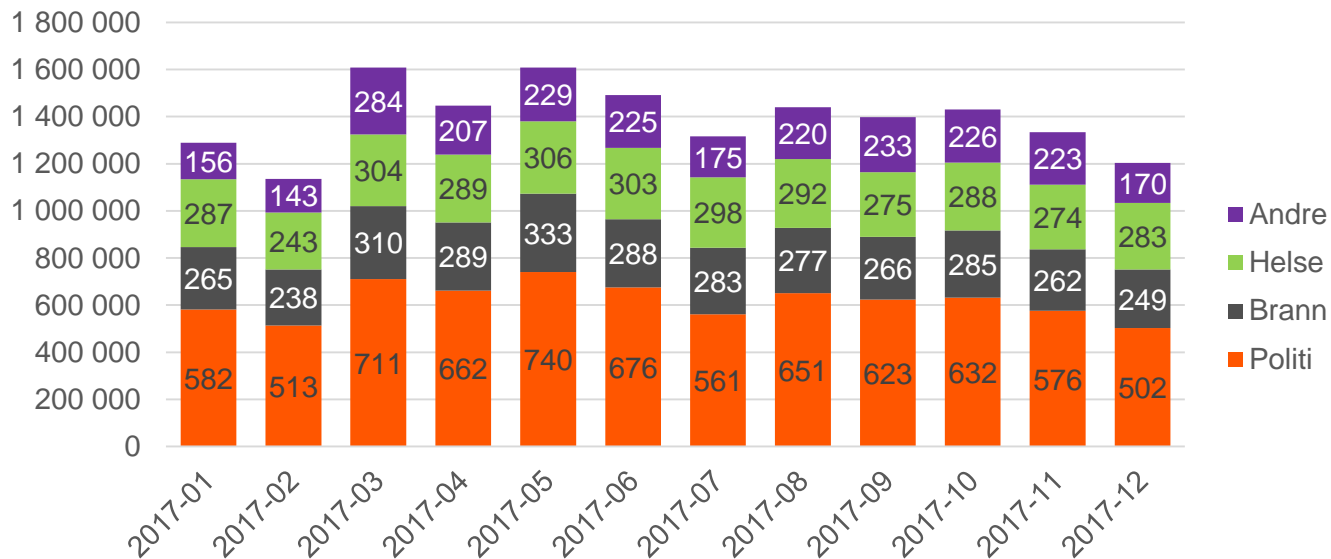

Nødnett-samtaler pr. etat pr. måned

Alle typer samtaler unntatt PSTN (telefoni) samtaler, oppgitt i antall tusen.
Totalt for desember 1 203 894

Pga. en feil i innsamlingen av data mellom 27. januar og 9. februar 2017 er data fra Oslo, Akershus, Østfold og søndre deler av Buskerud ikke med i statistikken og de faktiske tallene er høyere enn det som vises.

Antall aktive terminaler i nettet pr. måned

Totalt 36 508 i desember

Antall aktiverte terminaler

Dette er terminaler som er aktiverte for bruk, men ikke alle har nødvendigvis vært brukt i perioden. Totalt 55 211 i desember. Nedgangen i juni skyldes omlegging til ny kundestruktur i forbindelse med ny distriktsinndeling.