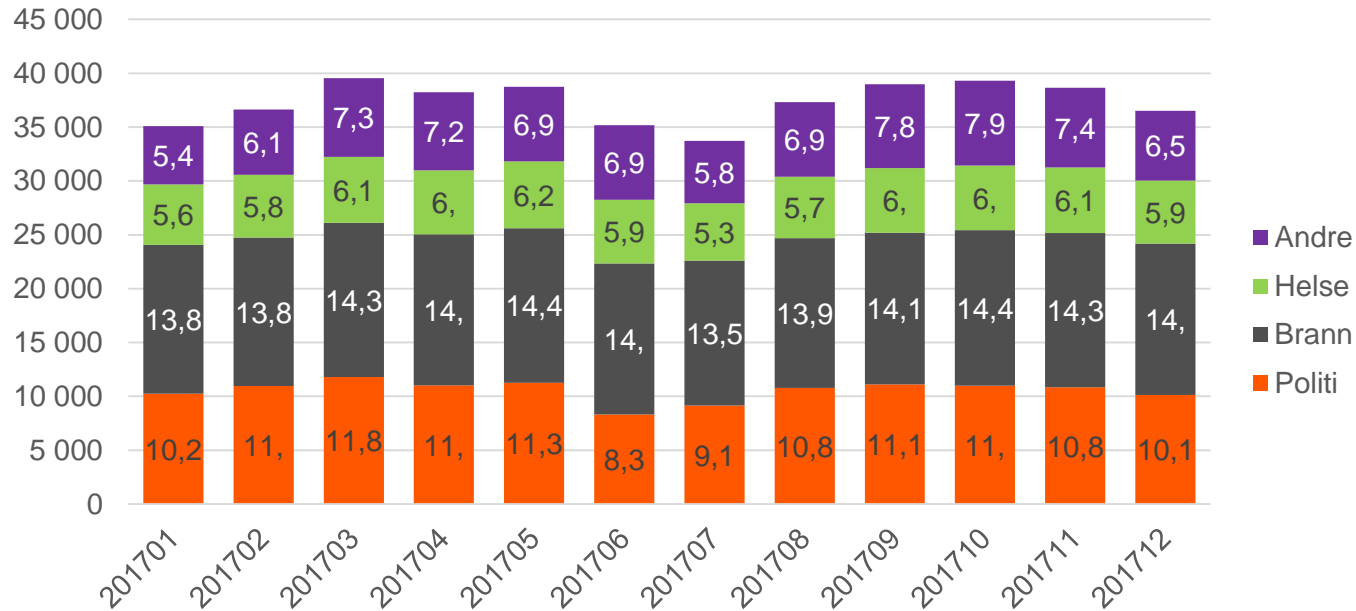

Nødnett-samtaler pr. etat pr. måned

Alle typer samtaler unntatt PSTN (telefoni) samtaler, oppgitt i antall tusen.
Totalt for desember 1 203 894

Pga. en feil i innsamlingen av data mellom 27. januar og 9. februar 2017 er data fra Oslo, Akershus, Østfold og søndre deler av Buskerud ikke med i statistikken og de faktiske tallene er høyere enn det som vises.

Antall aktive terminaler i nettet pr. måned

Totalt 36 508 i desember

Antall aktiverte terminaler

Dette er terminaler som er aktiverte for bruk, men ikke alle har nødvendigvis vært brukt i perioden. Totalt 55 211 i desember. Nedgangen i juni skyldes omlegging til ny kundestruktur i forbindelse med ny distriktsinndeling.